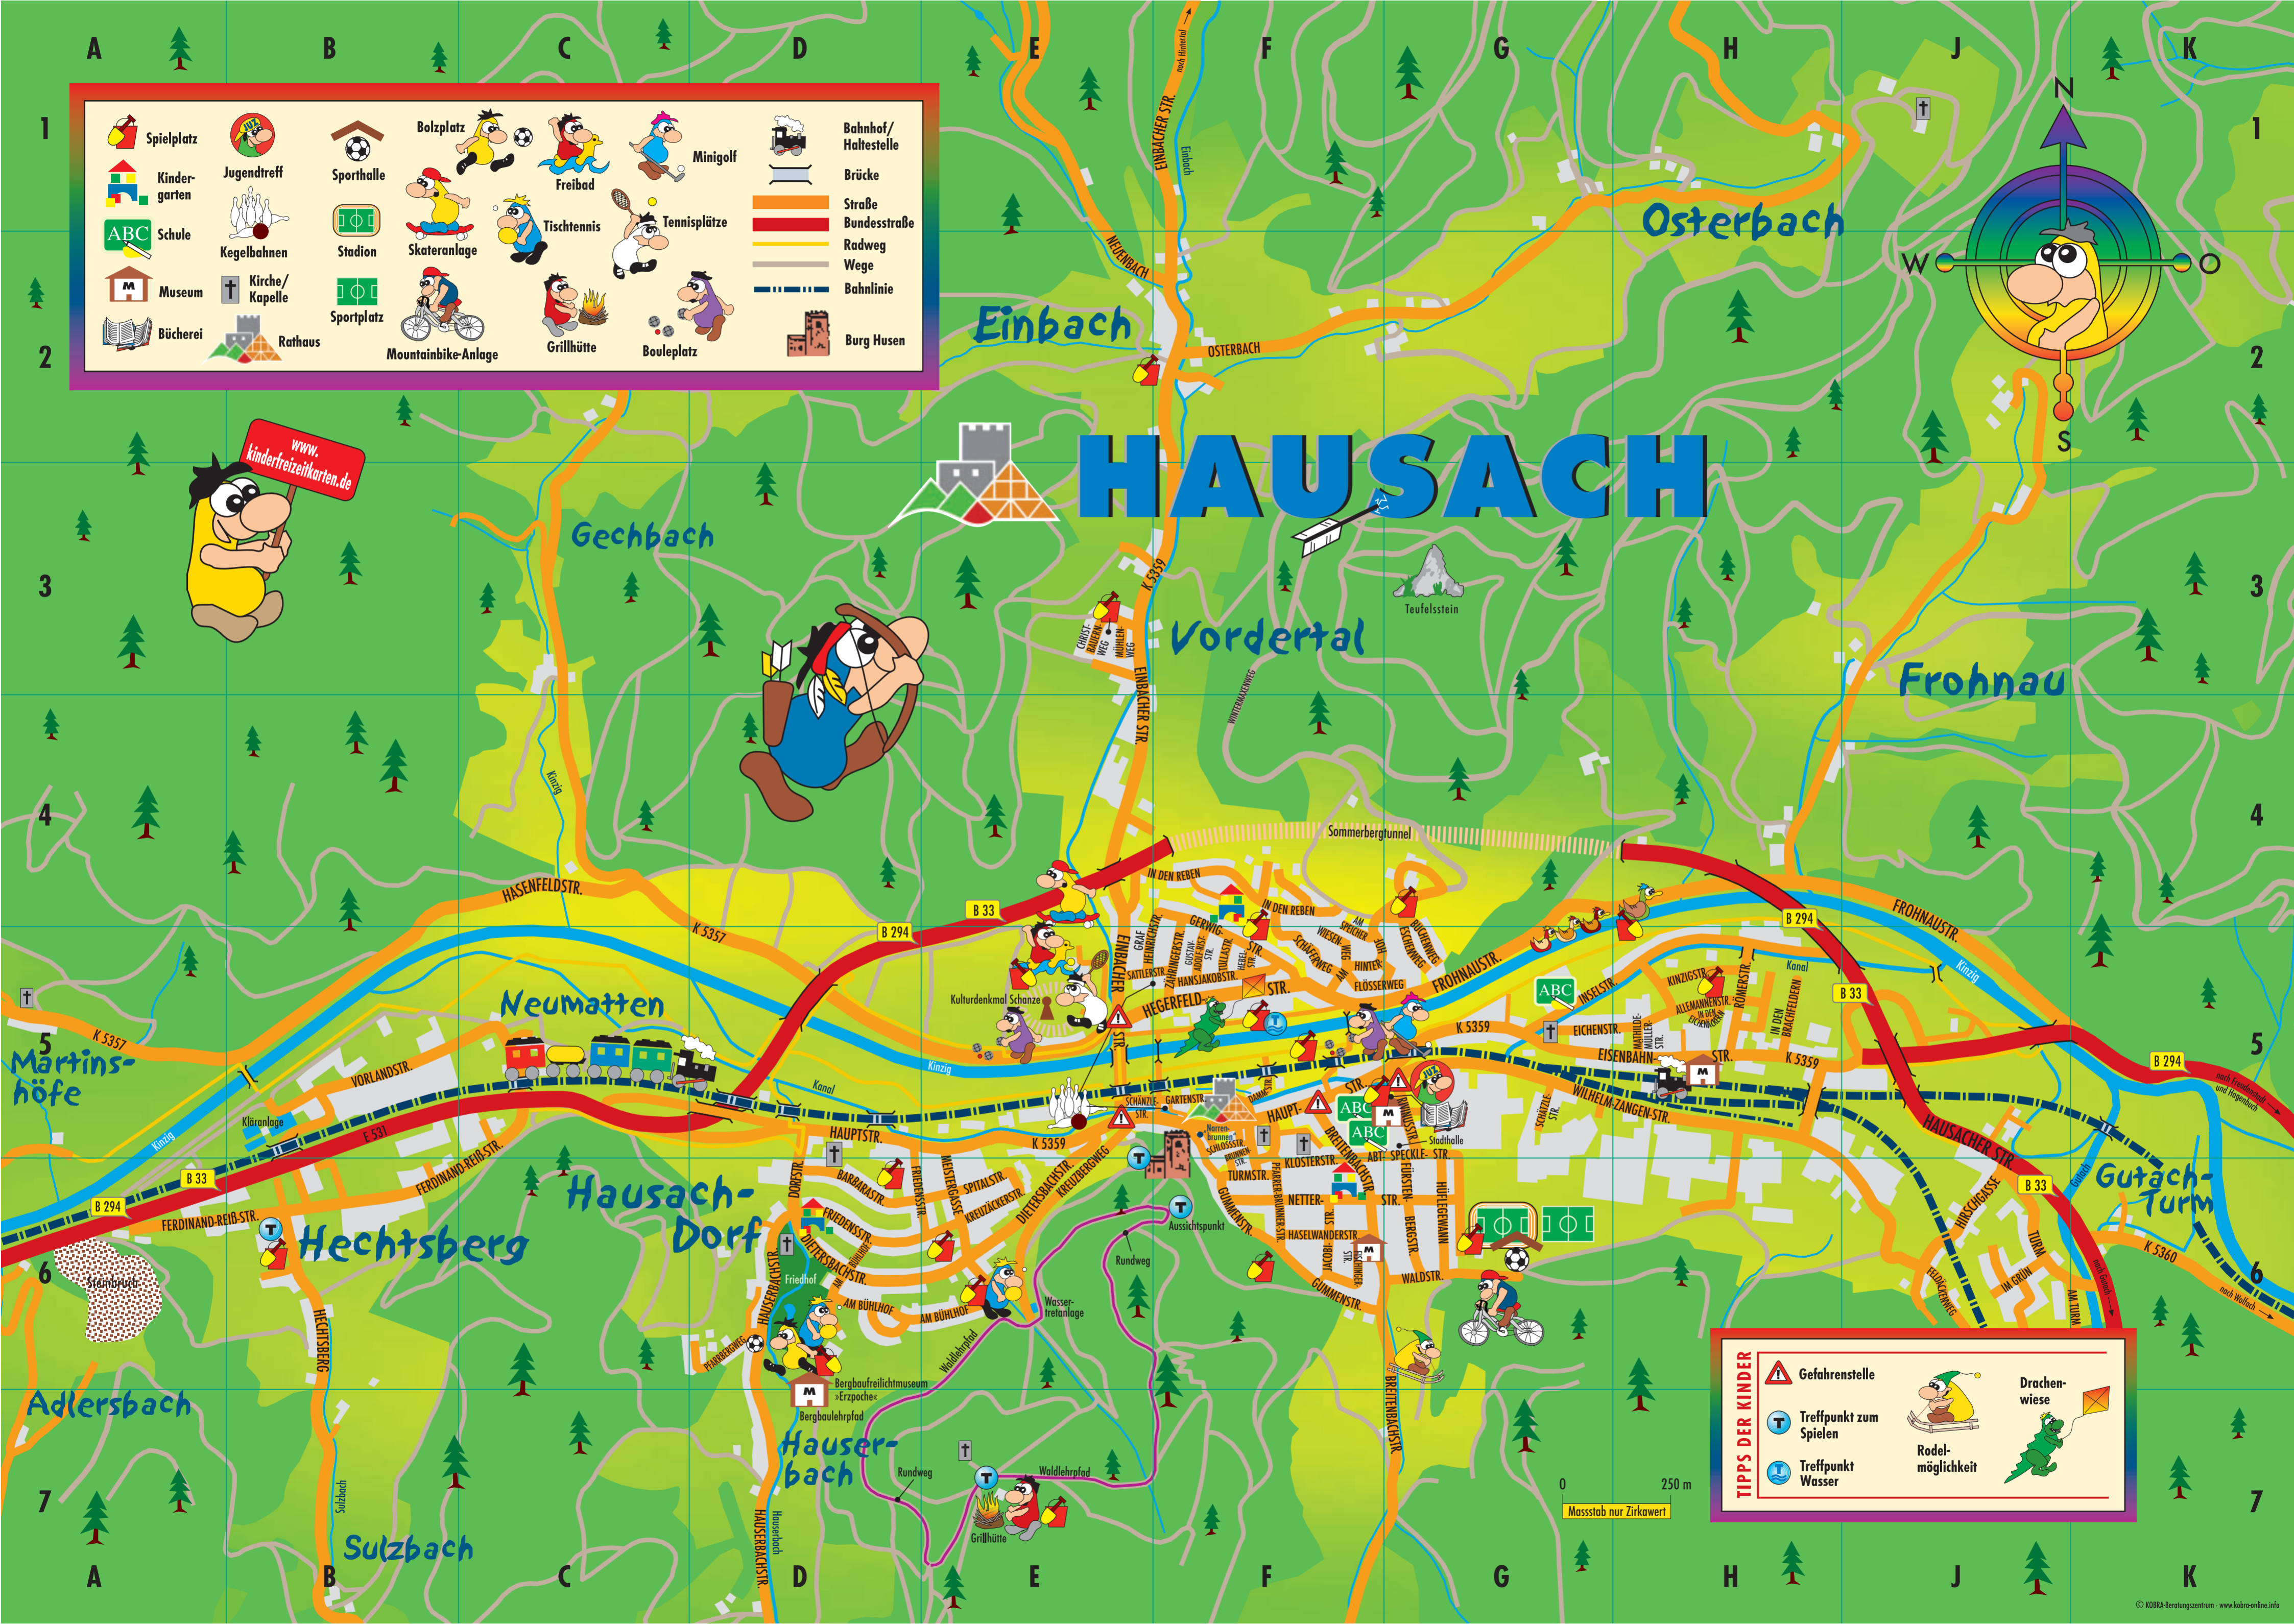

Spielplatz	Jugendtreff	Sporthalle	Bolzplatz	Freibad	Tischtennis	Tennisplätze	Minigolf	Bahnhof/ Haltestelle	Brücke	Straße	Bundesstraße	Radweg	Wege	Bahnlinie	Burg Husen
Kindergarten	Kegelbahnen	Stadion	Skateranlage	Mountainbike-Anlage	Grillhütte	Bouleplatz									
Schule	Kirche/ Kapelle	Sportplatz													
Museum	Rathaus														
Bücherei															

HAUSACH

TIPPS DER KINDER

- Gefahrenstelle
- Treffpunkt zum Spielen
- Treffpunkt Wasser
- Rodelmöglichkeit
- Drachewiese

0 250 m
Massstab nur Zirkawert