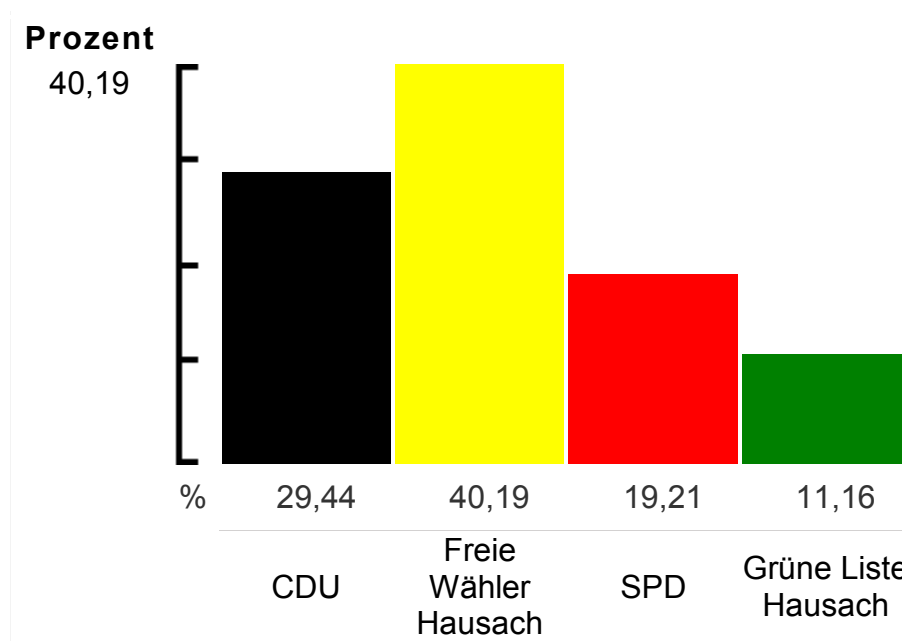

Hausach

Wahlergebnis
Gemeinderatswahl 2019
Stand: 27.05.19

Ergebnis nach Auswertung von 4 Wahlbezirken (von insgesamt 4)

Sitzverteilung

	Wahlvorschlag	Anzahl / Sitze
CDU	Christlich Demokratische Union Deutschlands	5 
Freie Wähler Hausach	Freie Wähler Hausach	7 
SPD	Sozialdemokratische Partei Deutschlands	4 
Grüne Liste Hausach	Grüne Liste Hausach	2 

Ergebnis der Wahlvorschläge:

Wahlvorschlag	Wahl 2019 Stimmen	in %
Christlich Demokratische Union Deutschlands	13.061	29,44
Freie Wähler Hausach	17.829	40,19
Sozialdemokratische Partei Deutschlands	8.523	19,21
Grüne Liste Hausach	4.951	11,16